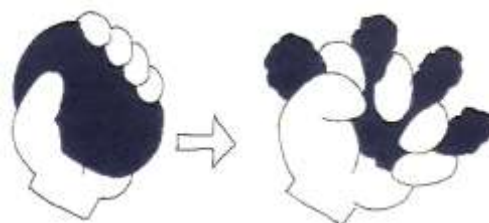

## 「気づかいルーシー」

松尾スズキ 初のかき下ろし絵本！  
気づかいはもたらす 悲劇と幸せ

絵・文 松尾スズキ

ISBN : 978-4-8051-1021-8 C0095

B6 版変形 (128mm×170mm) 52 ページ

本体価格 : 1000 円

▼とある小さな村に ルーシーという  
片手で握りしめたおはぎのよく似合う  
とてもかわいい少女がいました。

あまり強く握ると、指の間から小さなおはぎが  
よつつ出ますが それもまたかわいいと評判なのでした。

▼ルーシーとおじいさんと馬の物語です。シュールです。「こんな絵本、見たことない」と、叫ぶ人もいられるでしょう。芥川賞に2度ノミネートされた作家、松尾スズキさんが送る、心温まるヘンなお話。20年前にイラストレーターの仕事をしていた松尾さんは当時からのルーシーの絵を描いていたそうです。

▼あまりにもかわいいので、  
マグカップも限定300個で  
作ることにしました。

▼本とカップで  
組み合わせてプレゼントにも最適！